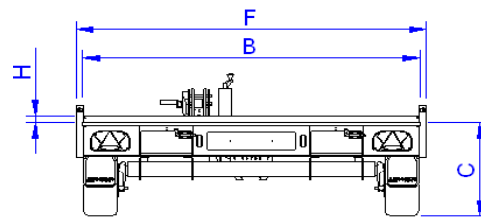

Zubehör

Zubehör werden lose geliefert mit benötigtem Befestigungsmaterial.

Achs-Stoßdämpfer pro Satz (1 Achse):		115,--	136,85
Aufstazbordwände, Höhe 36 cm		800,--	952,00
Reserverad mit Halter	185/60R12C	282,--	335,58
Radstopper, pro Stück		155,--	184,45
Abstellstütze, pro Satz		150,--	178,50
TÜV & Fahrzeugbrief		20,--	23,80
Fracht		100,--	119,00

Preis- und Konstruktionsänderungen vorbehalten

Technische Daten

Gesamtgewicht	3000
Leergewicht	620
Nutzlast	2380
Kastenlänge innen (A)	405
Kastenbreite innen (B)	200
Ladeflachhöhe (C)	58
Deichsellänge (D)	145
Totale Länge (E)	558
Totale Breite (F)	208
Länge Auffahrschienen (G)	250
Randhöhe (H)	4
Reifenmaß	185/60R12C

Maße stehen vermeldet in cm. Gewichten in kg.